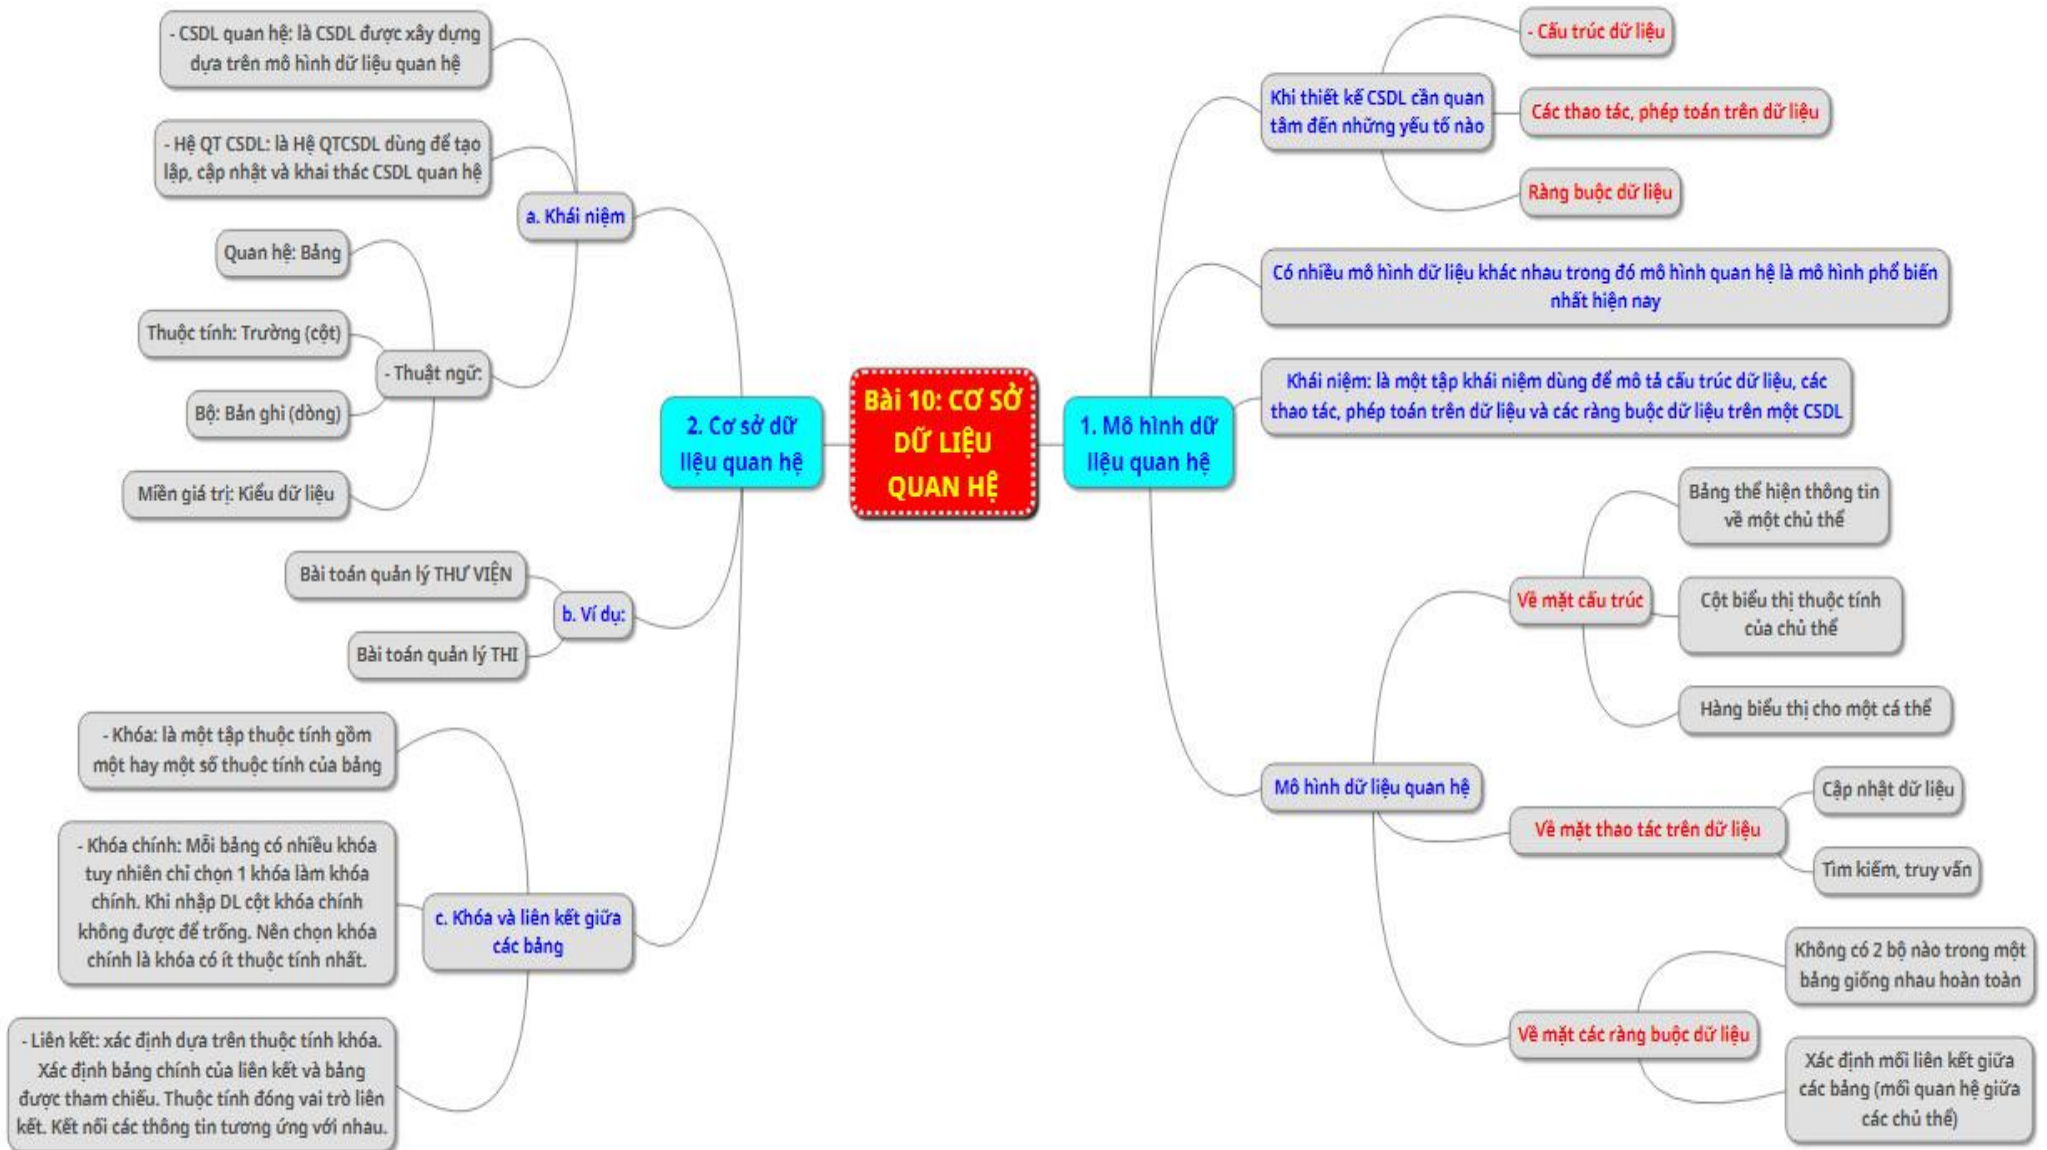

ĐỀ CƯƠNG ÔN TẬP KIỂM TRA HỌC KỲ 2

Năm học 2021-2022

MÔN: TIN HỌC – KHỐI: 12

ĐỀ CƯƠNG ÔN TẬP KIỂM TRA HỌC KỲ 2
Năm học 2021-2022

MÔN: TIN HỌC – KHỐI: 12

ĐỀ CƯƠNG ÔN TẬP KIỂM TRA HỌC KỲ 2 Năm học 2021-2022

MÔN: TIN HỌC – KHỐI: 12

ĐỀ CƯƠNG ÔN TẬP KIỂM TRA HỌC KỲ 2
Năm học 2021-2022

MÔN: TIN HỌC – KHỐI: 12