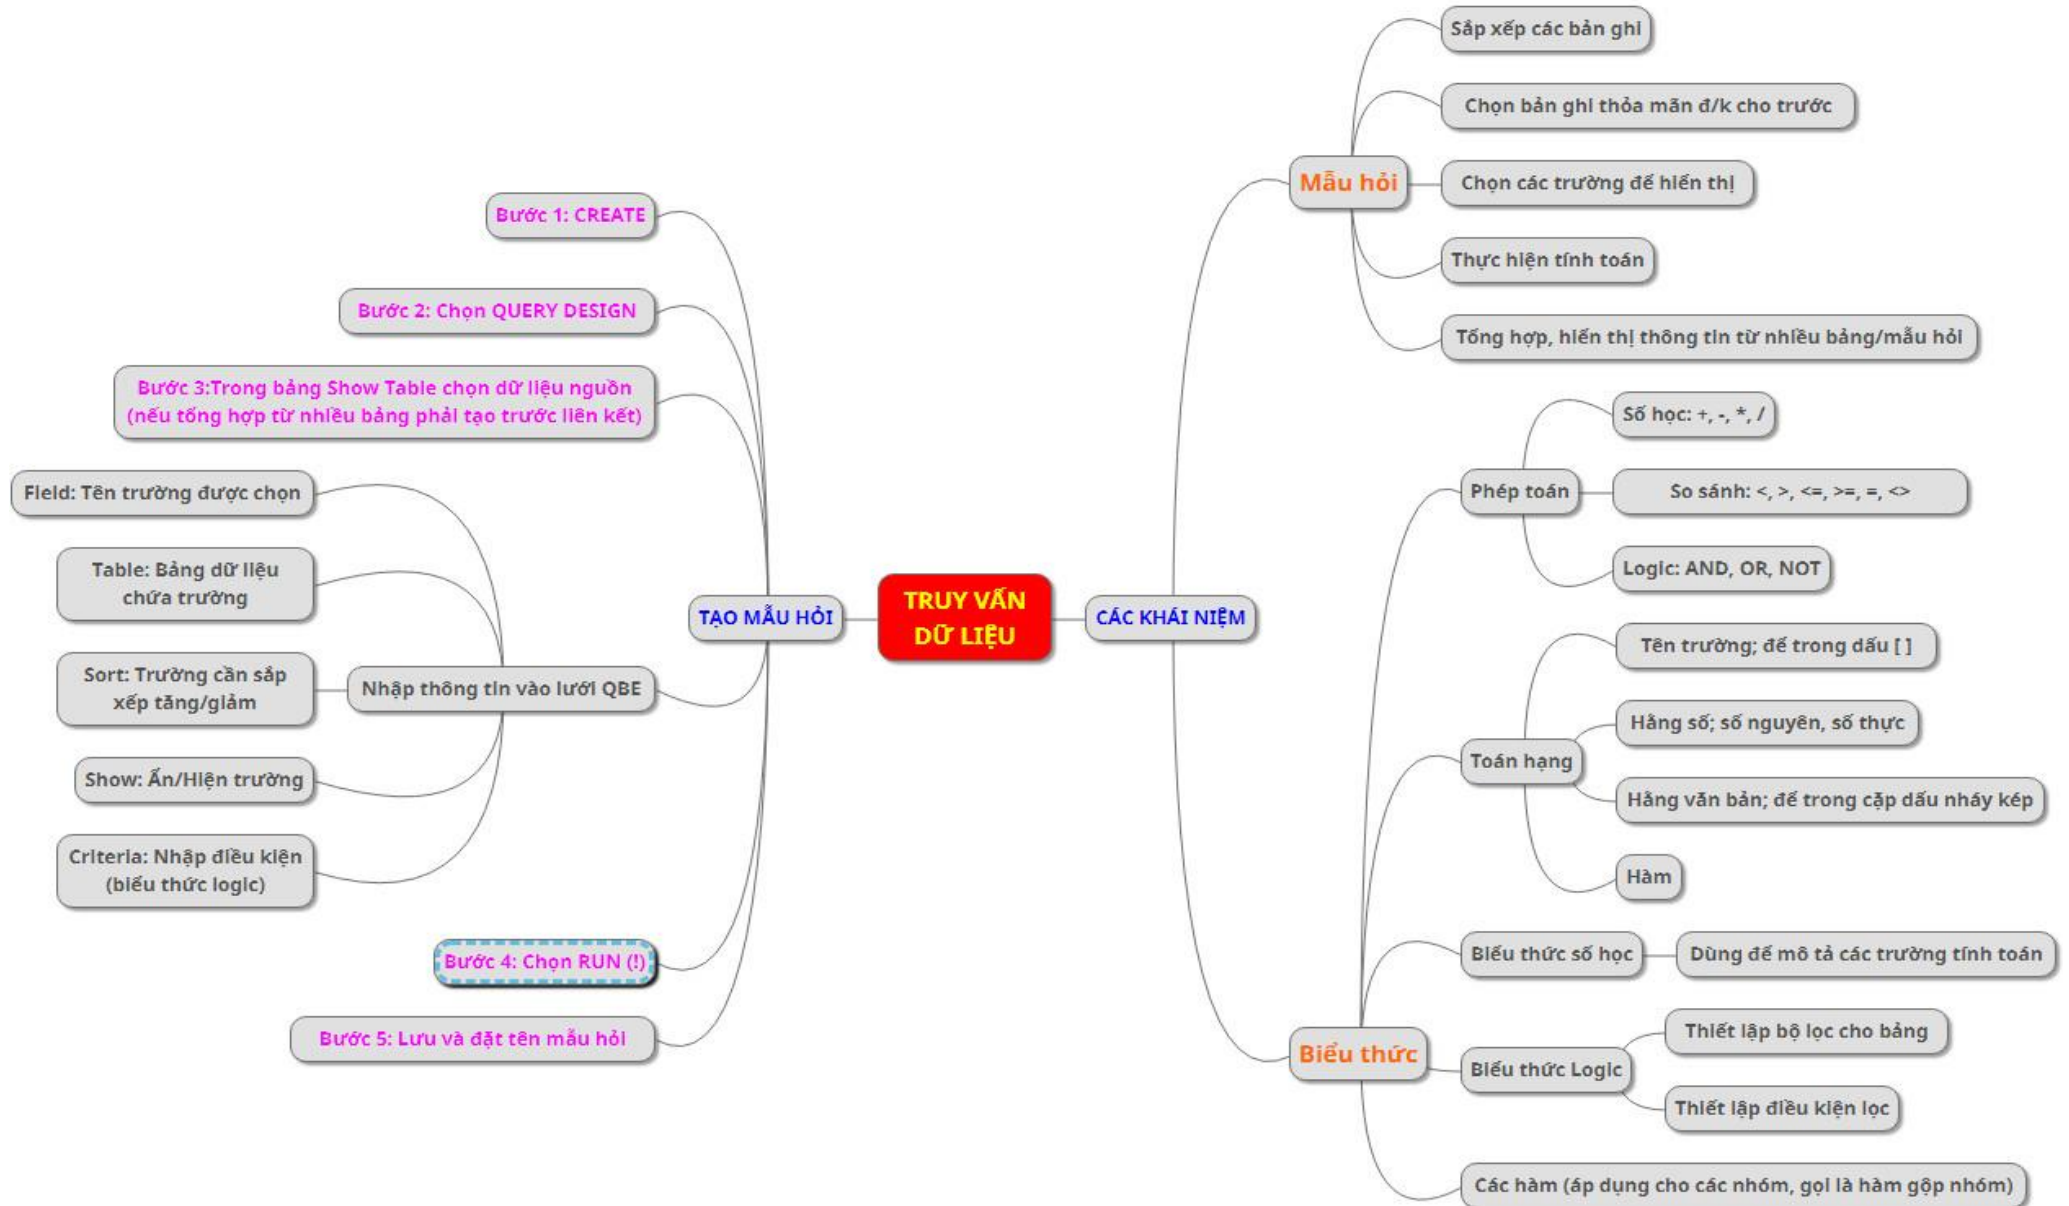

ĐỀ CƯƠNG ÔN TẬP KIỂM TRA HỌC KỲ 2

Năm học 2021-2022

MÔN: TIN HỌC – KHỐI: 12

ĐỀ CƯƠNG ÔN TẬP KIỂM TRA HỌC KỲ 2
Năm học 2021-2022

MÔN: TIN HỌC – KHỐI: 12

ĐỀ CƯƠNG ÔN TẬP KIỂM TRA HỌC KỲ 2 Năm học 2021-2022

MÔN: TIN HỌC – KHỐI: 12

ĐỀ CƯƠNG ÔN TẬP KIỂM TRA HỌC KỲ 2
Năm học 2021-2022

MÔN: TIN HỌC – KHỐI: 12