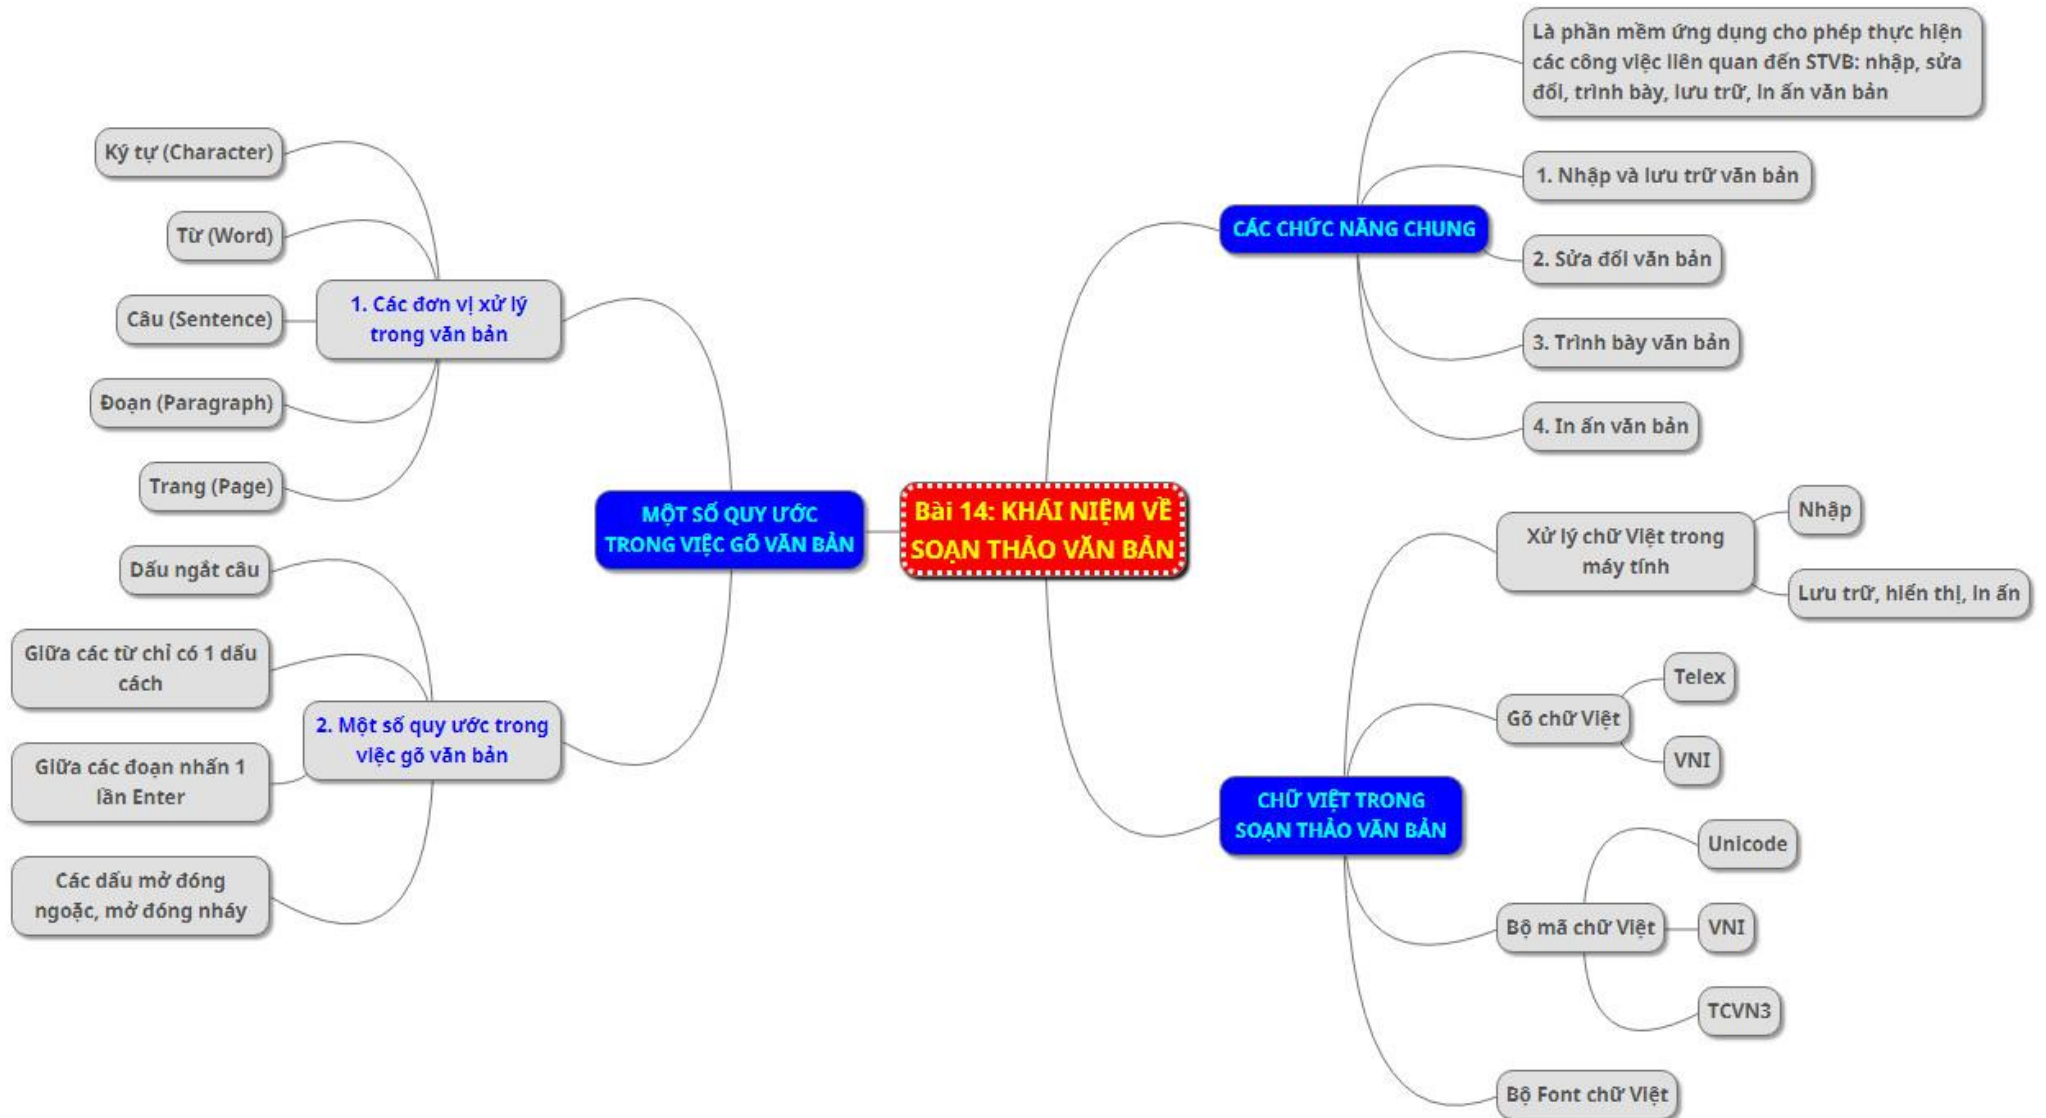

ĐỀ CƯƠNG ÔN TẬP KIỂM TRA HỌC KỲ 2
Năm học 2021-2022

MÔN: TIN HỌC – KHỐI: 10

ĐỀ CƯƠNG ÔN TẬP KIỂM TRA HỌC KỲ 2
Năm học 2021-2022

MÔN: TIN HỌC – KHỐI: 10

ĐỀ CƯƠNG ÔN TẬP KIỂM TRA HỌC KỲ 2
Năm học 2021-2022

MÔN: TIN HỌC – KHỐI: 10

ĐỀ CƯƠNG ÔN TẬP KIỂM TRA HỌC KỲ 2 Năm học 2021-2022

MÔN: TIN HỌC – KHỐI: 10

ĐỀ CƯƠNG ÔN TẬP KIỂM TRA HỌC KỲ 2 Năm học 2021-2022

MÔN: TIN HỌC – KHỐI: 10