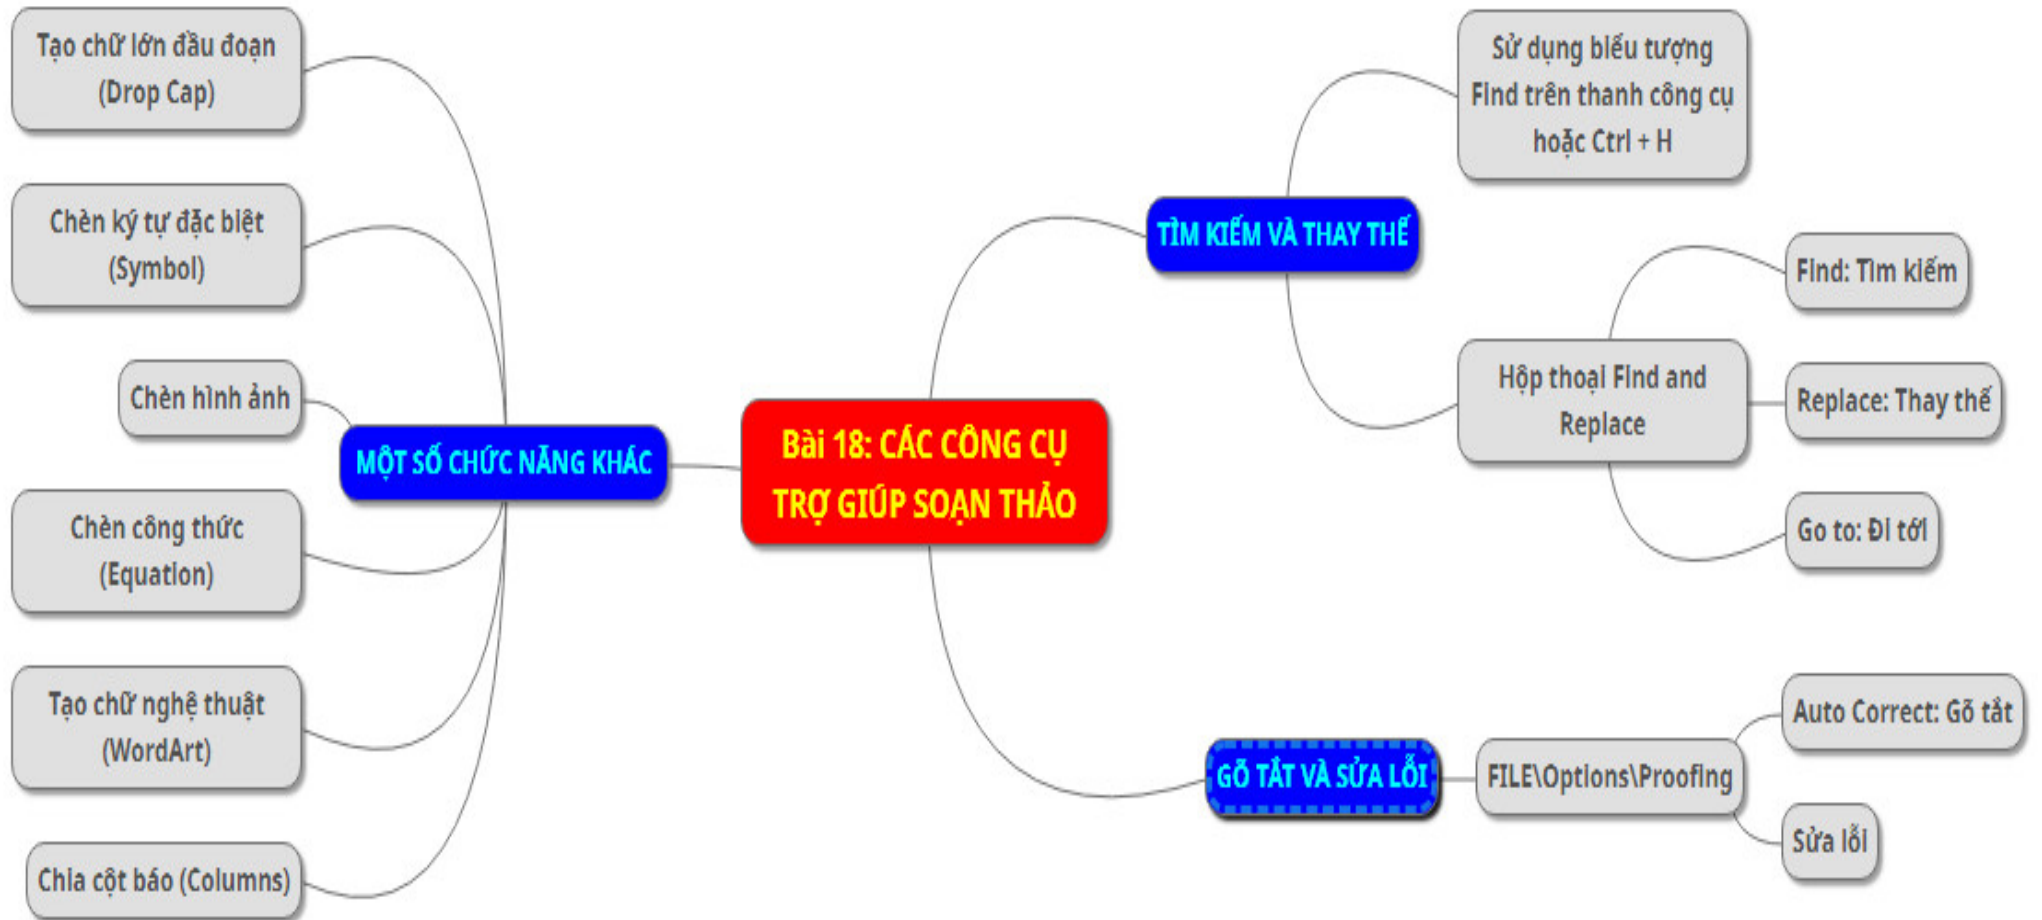

ĐỀ CƯƠNG ÔN TẬP KIỂM TRA HỌC KỲ 2
Năm học 2021-2022

MÔN: TIN HỌC – KHỐI: 10

ĐỀ CƯƠNG ÔN TẬP KIỂM TRA HỌC KỲ 2
Năm học 2021-2022

MÔN: TIN HỌC – KHỐI: 10

ĐỀ CƯƠNG ÔN TẬP KIỂM TRA HỌC KỲ 2
Năm học 2021-2022

MÔN: TIN HỌC – KHỐI: 10

ĐỀ CƯƠNG ÔN TẬP KIỂM TRA HỌC KỲ 2 Năm học 2021-2022

MÔN: TIN HỌC – KHỐI: 10

ĐỀ CƯƠNG ÔN TẬP KIỂM TRA HỌC KỲ 2 Năm học 2021-2022

MÔN: TIN HỌC – KHỐI: 10