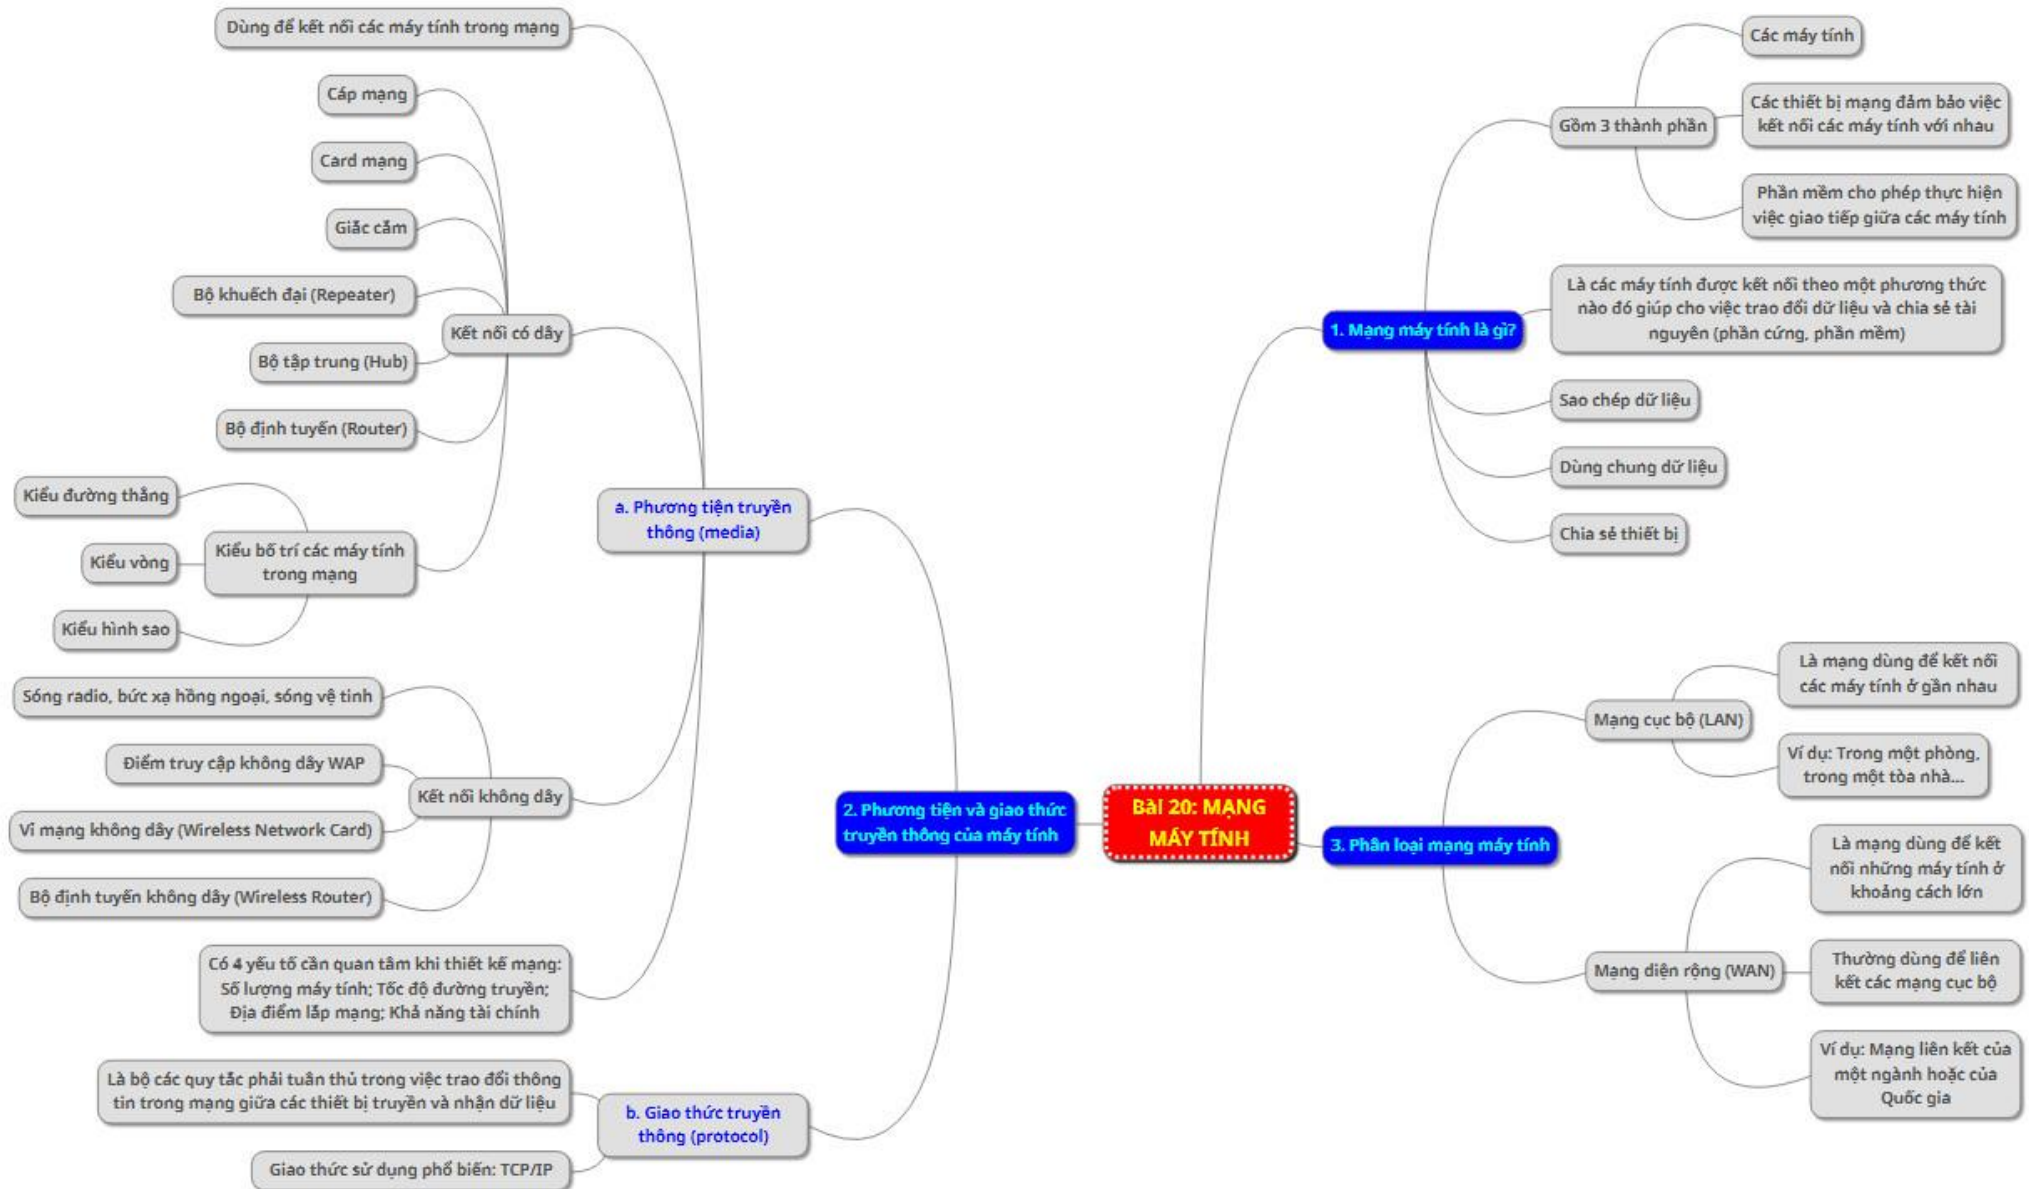

ĐỀ CƯƠNG ÔN TẬP KIỂM TRA HỌC KỲ 2
Năm học 2021-2022

MÔN: TIN HỌC – KHỐI: 10

ĐỀ CƯƠNG ÔN TẬP KIỂM TRA HỌC KỲ 2
Năm học 2021-2022

MÔN: TIN HỌC – KHỐI: 10

ĐỀ CƯƠNG ÔN TẬP KIỂM TRA HỌC KỲ 2 Năm học 2021-2022

MÔN: TIN HỌC – KHỐI: 10

ĐỀ CƯƠNG ÔN TẬP KIỂM TRA HỌC KỲ 2 Năm học 2021-2022

MÔN: TIN HỌC – KHỐI: 10

ĐỀ CƯƠNG ÔN TẬP KIỂM TRA HỌC KỲ 2 Năm học 2021-2022

MÔN: TIN HỌC – KHỐI: 10