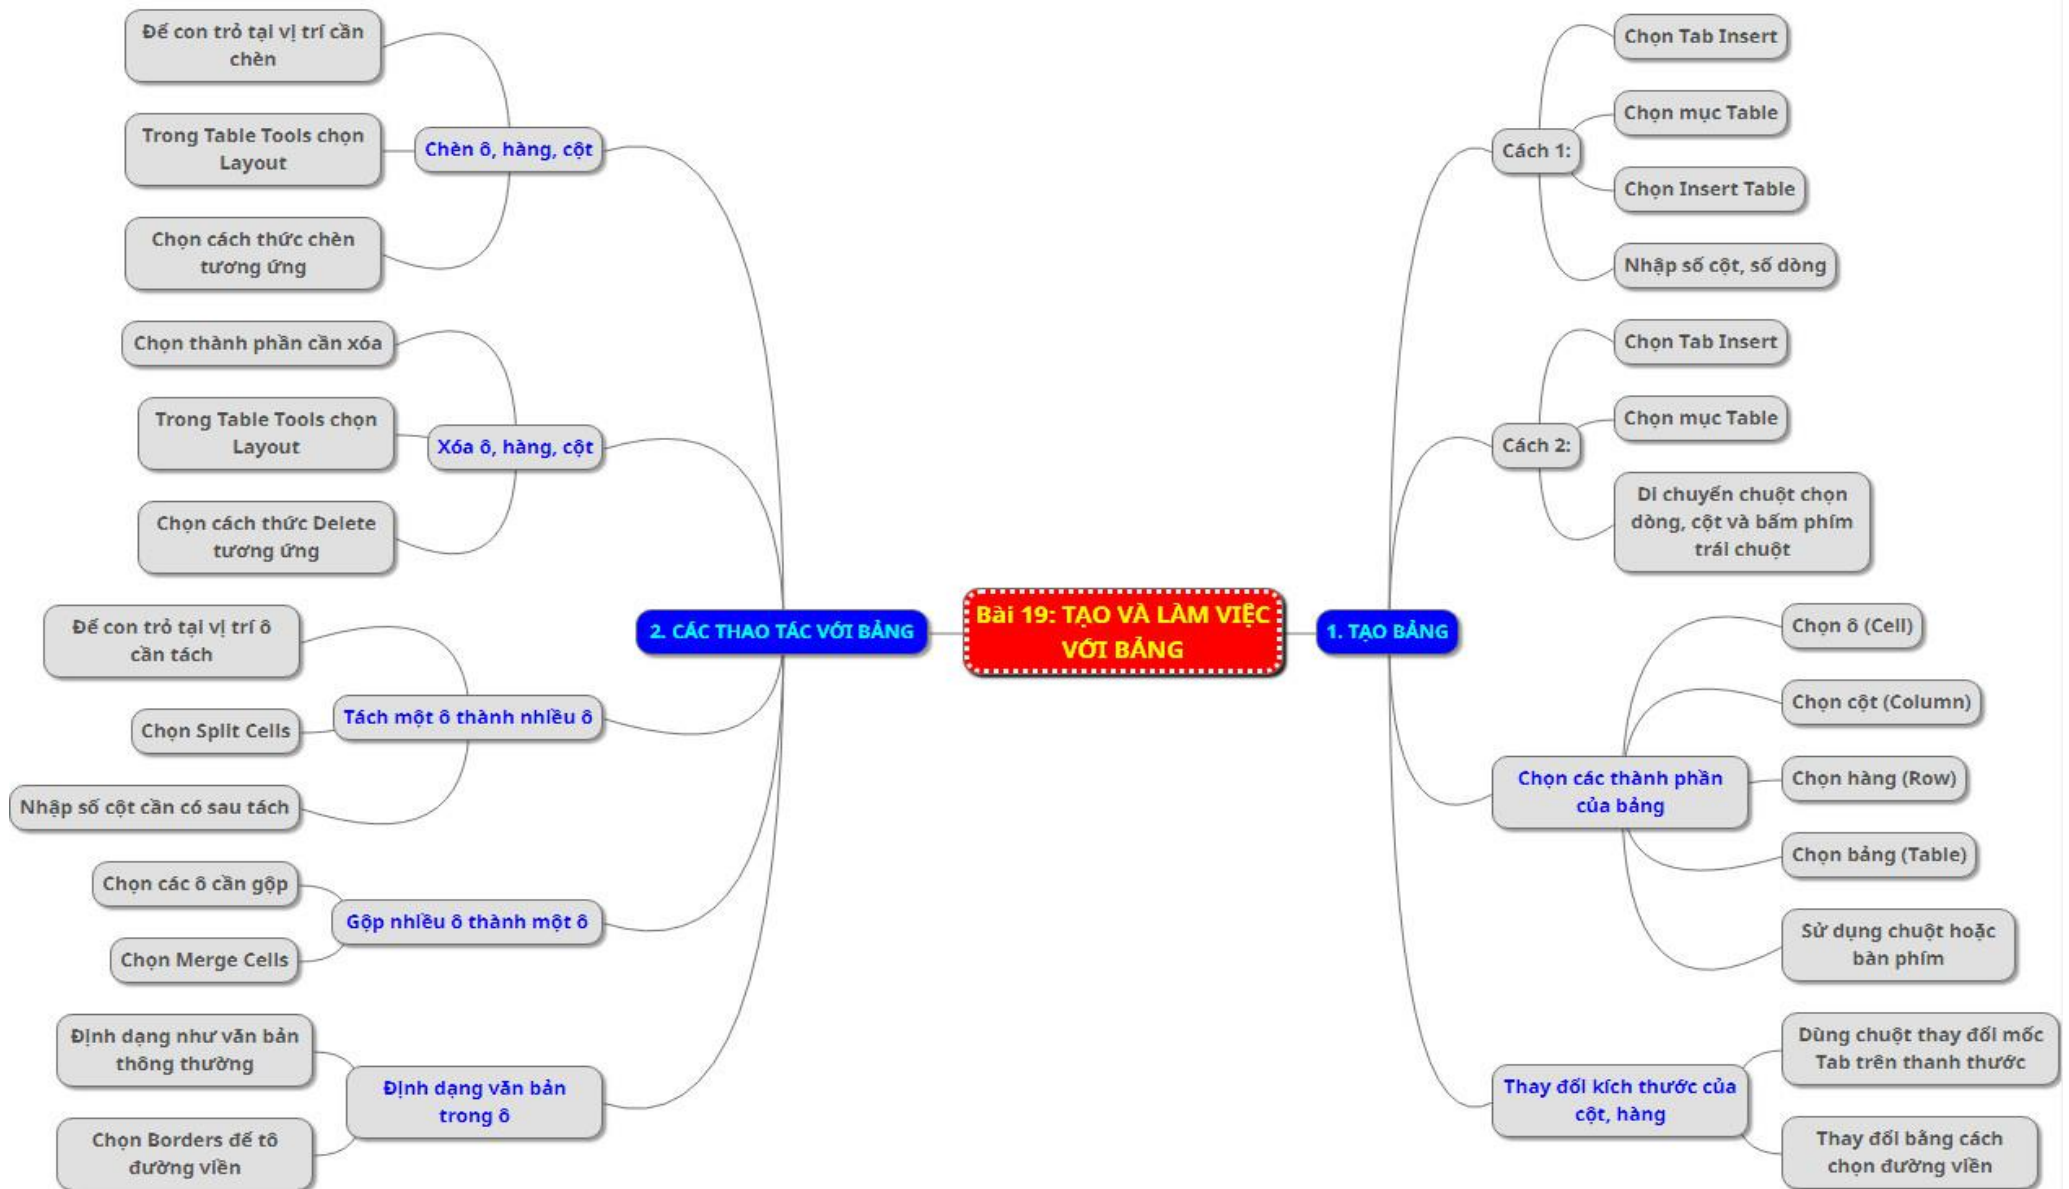

ĐỀ CƯƠNG ÔN TẬP KIỂM TRA HỌC KỲ 2
Năm học 2021-2022

MÔN: TIN HỌC – KHỐI: 10

ĐỀ CƯƠNG ÔN TẬP KIỂM TRA HỌC KỲ 2
Năm học 2021-2022

MÔN: TIN HỌC – KHỐI: 10

ĐỀ CƯƠNG ÔN TẬP KIỂM TRA HỌC KỲ 2 Năm học 2021-2022

MÔN: TIN HỌC – KHỐI: 10

ĐỀ CƯƠNG ÔN TẬP KIỂM TRA HỌC KỲ 2 Năm học 2021-2022

MÔN: TIN HỌC – KHỐI: 10

ĐỀ CƯƠNG ÔN TẬP KIỂM TRA HỌC KỲ 2 Năm học 2021-2022

MÔN: TIN HỌC – KHỐI: 10