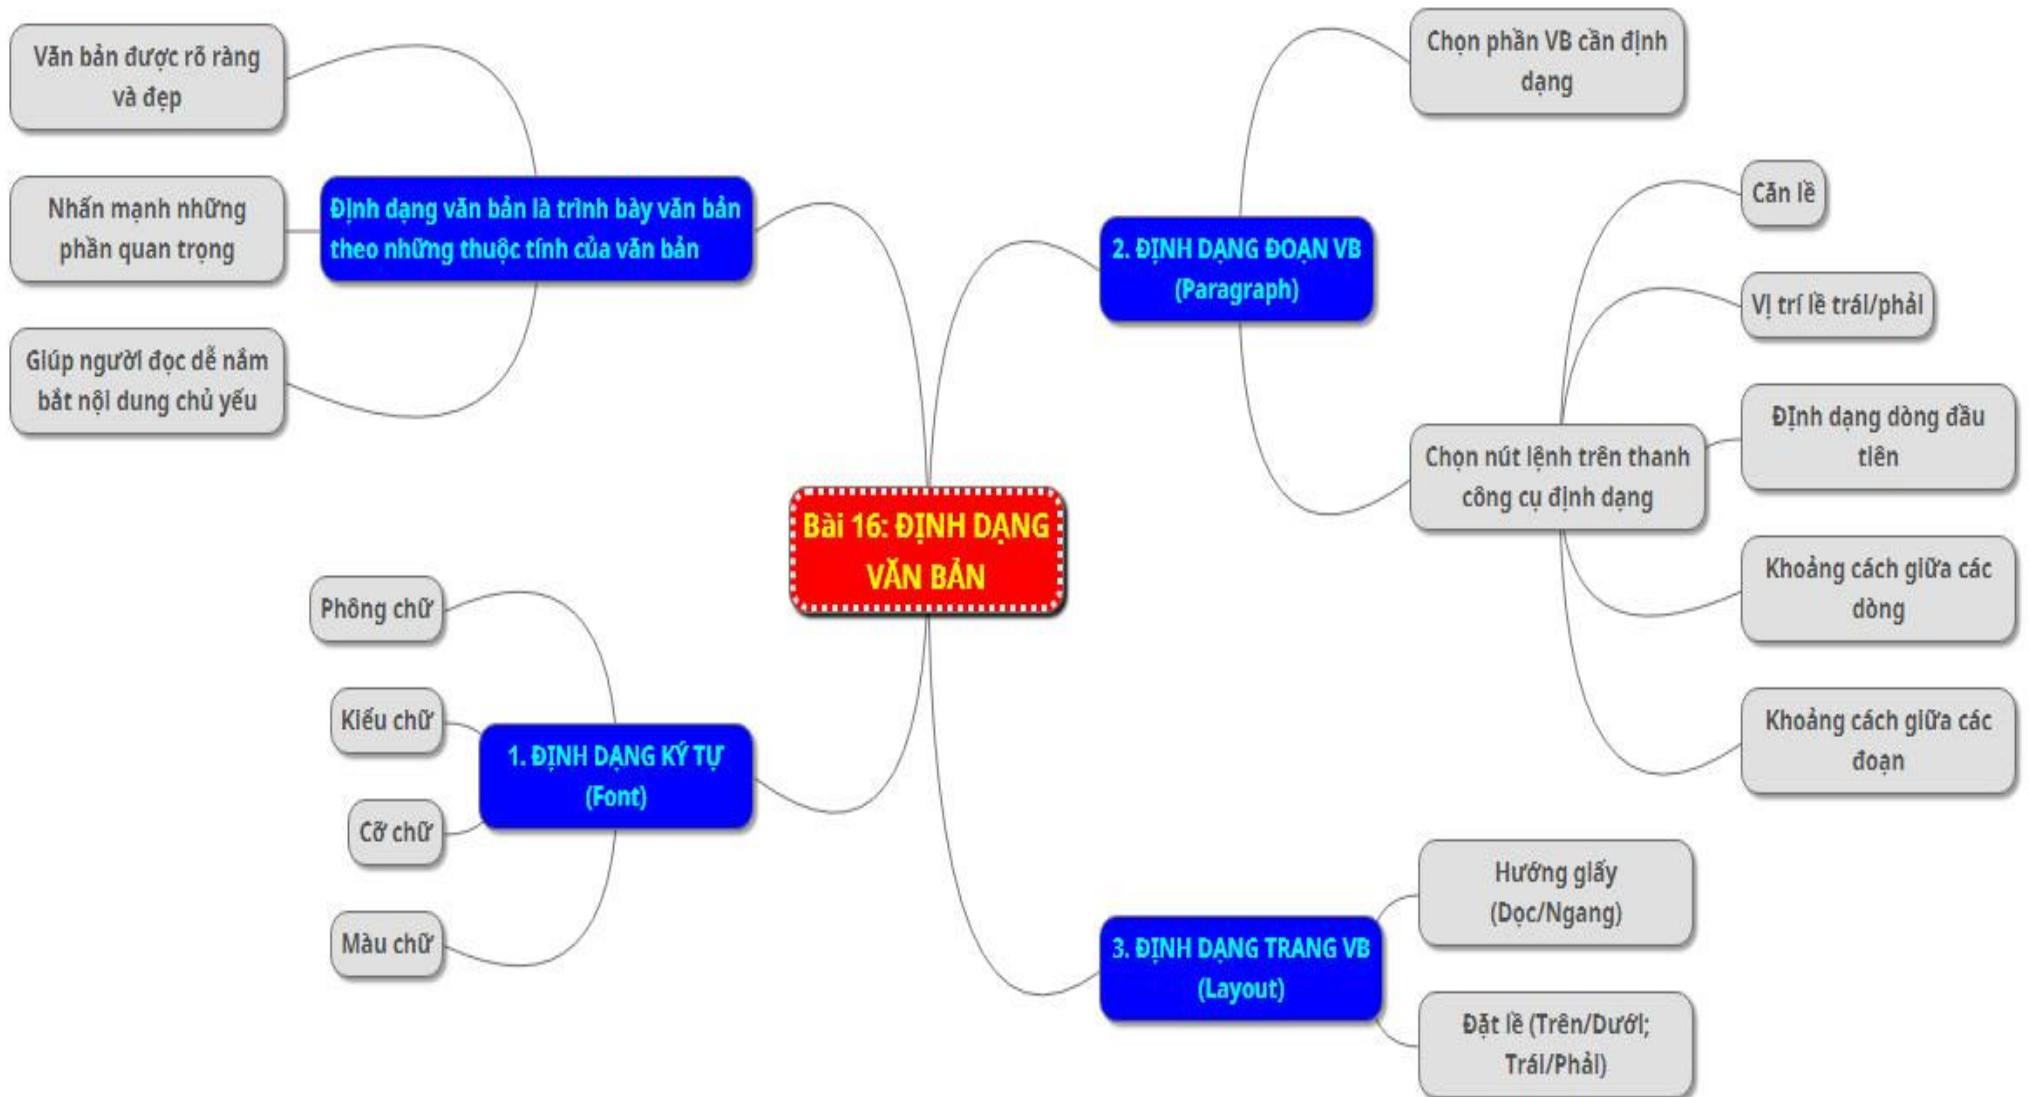

ĐỀ CƯƠNG ÔN TẬP KIỂM TRA HỌC KỲ 2
Năm học 2021-2022

MÔN: TIN HỌC – KHỐI: 10

ĐỀ CƯƠNG ÔN TẬP KIỂM TRA HỌC KỲ 2
Năm học 2021-2022

MÔN: TIN HỌC – KHỐI: 10

ĐỀ CƯƠNG ÔN TẬP KIỂM TRA HỌC KỲ 2
Năm học 2021-2022

MÔN: TIN HỌC – KHỐI: 10

ĐỀ CƯƠNG ÔN TẬP KIỂM TRA HỌC KỲ 2 Năm học 2021-2022

MÔN: TIN HỌC – KHỐI: 10

ĐỀ CƯƠNG ÔN TẬP KIỂM TRA HỌC KỲ 2 Năm học 2021-2022

MÔN: TIN HỌC – KHỐI: 10